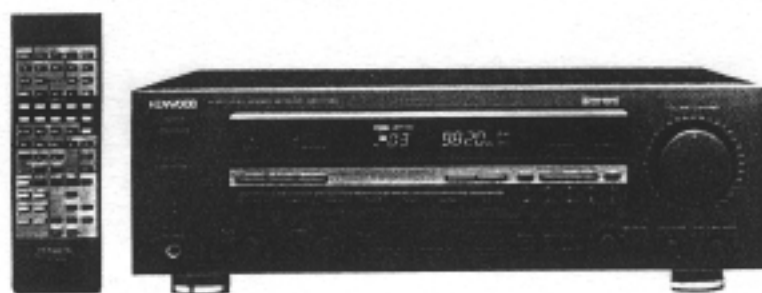

KENWOOD

HiFi '91

KR-V7030

VORABINFORMATION

Video-Audio-Receiver KR-V7030

Markteinführung: Mai 1991

Unverbindliche Preisempfehlung: DM 998,-

Ausstattung:

- Quarz-PLL-Synthesizer (UKW/MW)
- Festsenderspeicher für 20 Stationen
- Sendernamenspeicher
- Dolby-Prologic-Surround-System mit digitaler Zeitverzögerung
- „CD-Direct“/„Line Straight“
- Motorbetriebener Lautstärkeregler
- Video Dubbing
- Multifunktionsdisplay
- Fernbedienung RC-8030E (systemübergreifend)

Technische Daten:

UKW-Eingangsempfindlichkeit (DIN)	Mono S/N 26 dB, 40 kHz Hub Stereo S/N 46 dB, 46 kHz Hub	1,1 μ V 40 μ V
Gesamtklirrfaktor (DIN)	Mono 1 kHz, 40 kHz Hub Stereo 1 kHz, 46 kHz Hub	0,2 % 0,3 %
Stereokanaltrennung (DIN, 1 mV) 1 kHz		40 dB
Sinusausgangsleistung an 8 Ohm (FTC)	Front Rear (8 Ohm, 1 kHz)	2 x 100 Watt 15 Watt pro Kanal
Gesamtklirrfaktor (bei Nennleistung an 8 Ohm)		0,003 %
Frequenzgang CD, Video, Tape		10 Hz - 100 kHz + 0 dB / - 3 dB
Klangregelung	Bass (100 Hz) Höhen (10 kHz)	+/- 10 dB +/- 10 dB
Allgemein		
Gehäuse-Abmessungen (B x H x T)		440 x 148 x 387 mm
Gewicht		8,2 kg